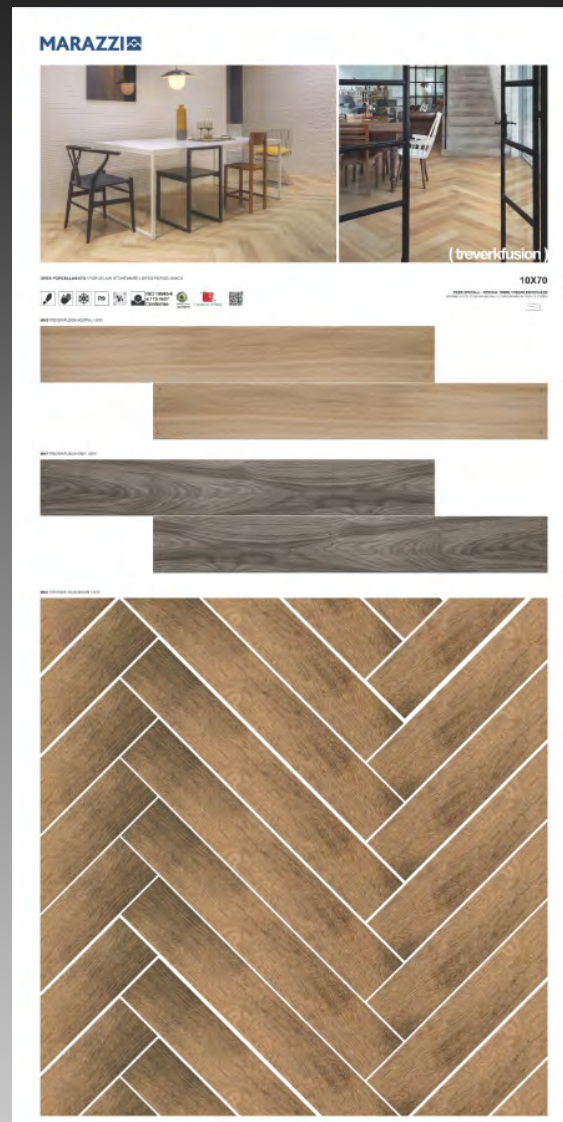

treverkfusion

M2 Pannelli x esp con gra ica / Graphic panels x display

M2 Grafico cod V60L

M2 Descrittivo cod N08X