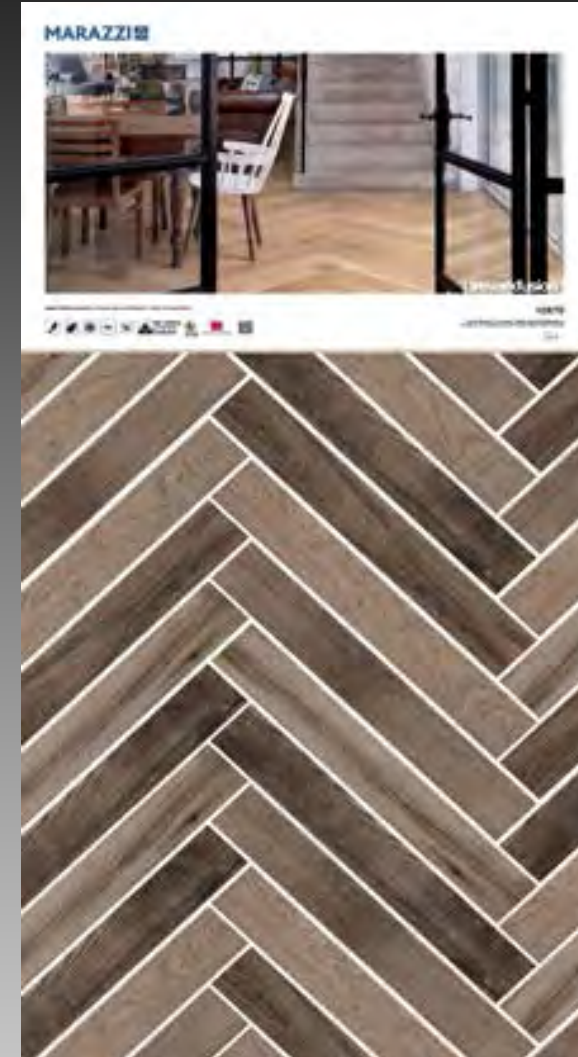

M2 posato Grey cod V61L
 M2 posato Grey cod N08Z