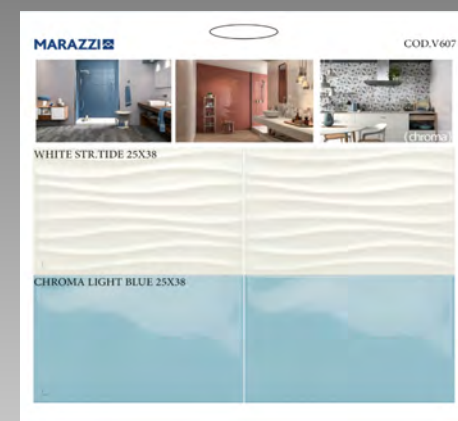

# ( chroma )

*Pannelli in Faesite 80x80 / Basic boards faesiti 80x80*

*Faesite cod. V602*

*Faesite cod. V603*

*Faesite cod. V604*

*Faesite cod. V606*

*Faesite cod. V607*

*Faesiti 80x80*