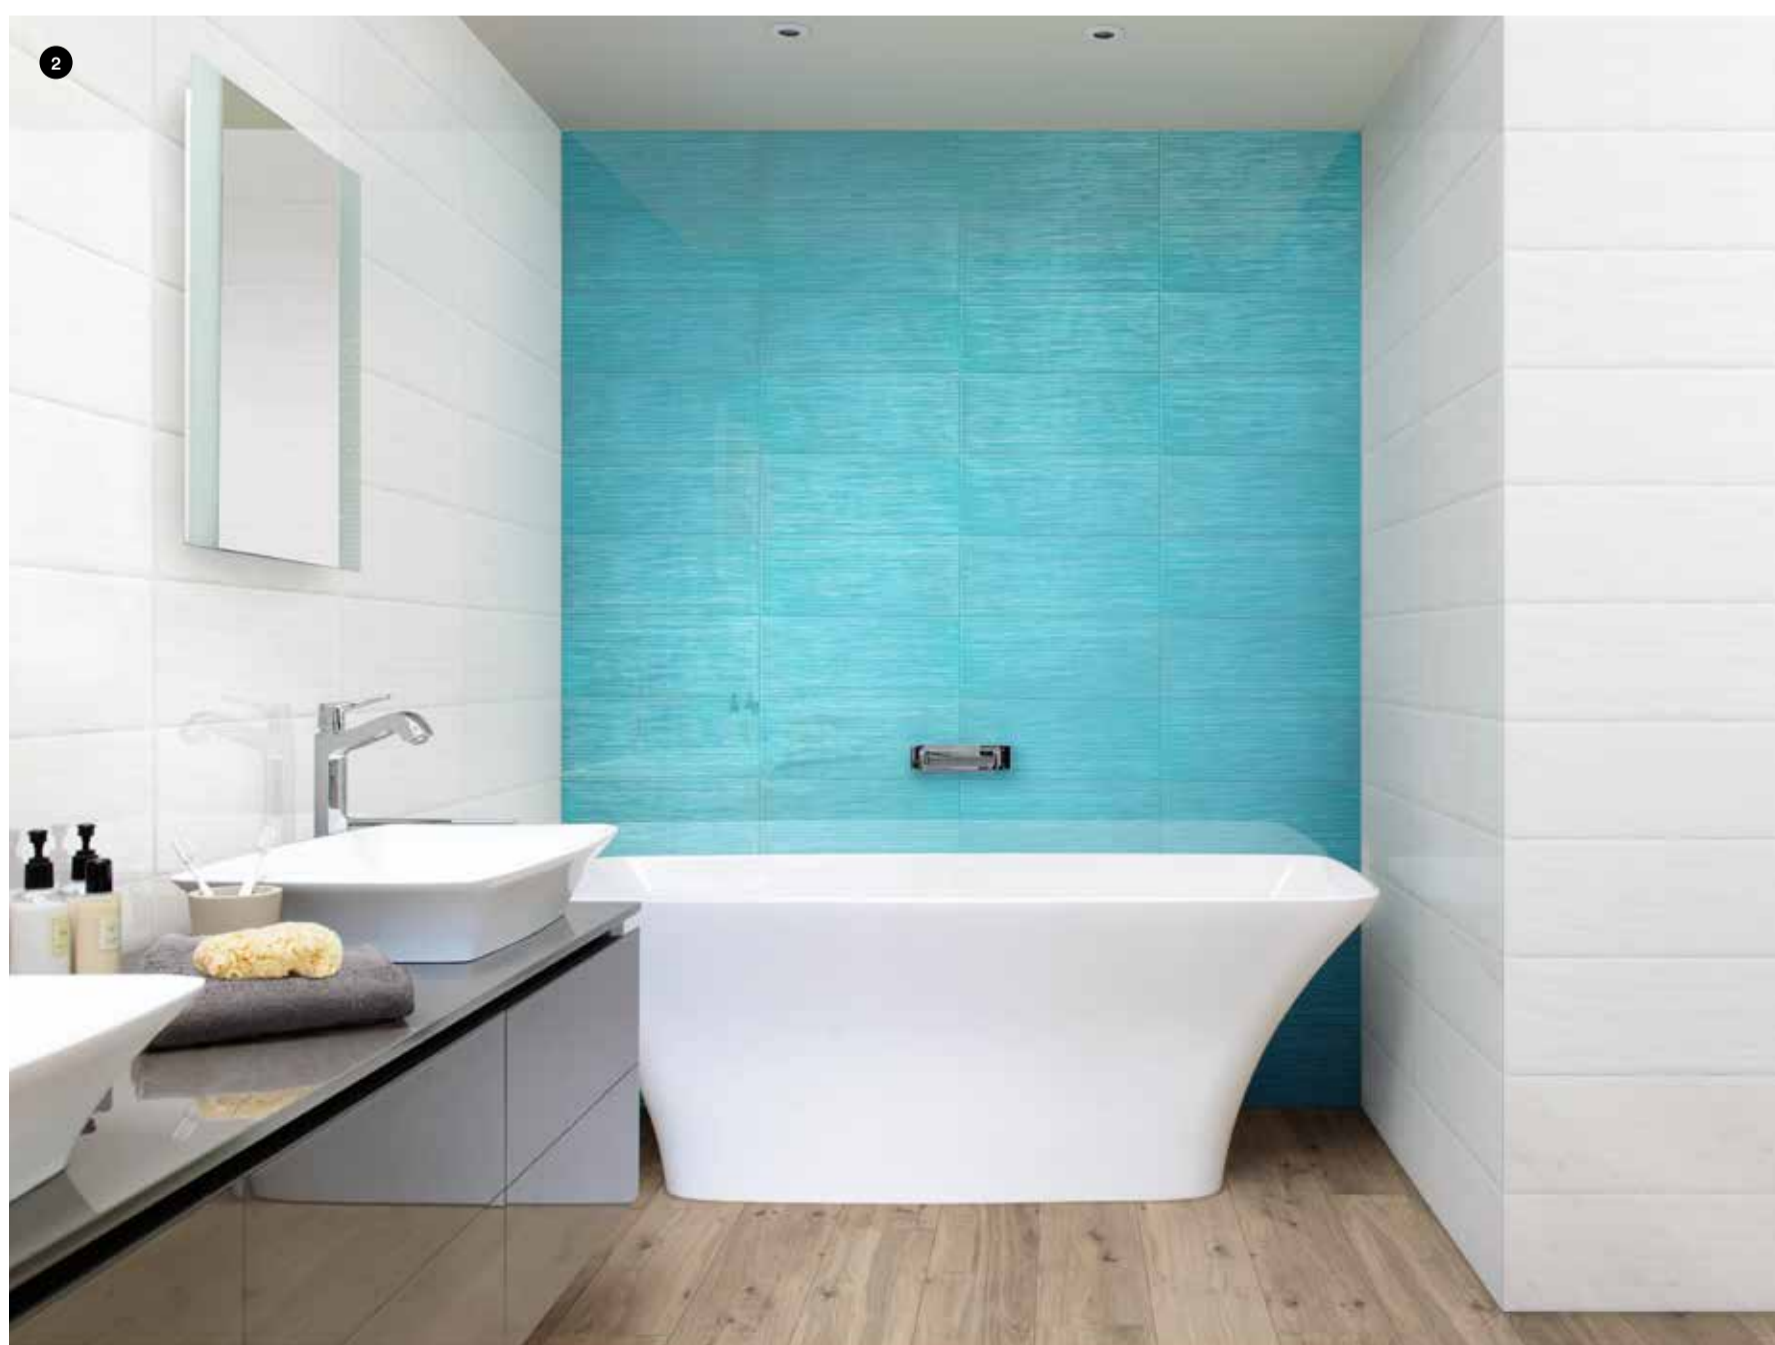

3

Cover M0HV Cloud Cream 20x50
MQF5 Cloud Struttura 3D Breeze Cream 20x50
M007 Treverkfusion Grey 10x70

1 M0HT Cloud Ash 20x50
MQF2 Cloud Struttura 3D Breeze Ash 20x50
MQF6 Cloud Struttura 3D Breeze Ruby 20x50
M4VQ Cloud Decoro Lines Ruby 20x50
MMX8 Poudre Graphite 45x45

2 M0HU Cloud Ice 20x50
MQEZ Cloud Struttura 3D Breeze Sky 20x50
M0EZ Treverkview Naturale Rett. 20x120

3 M0HW Cloud Curry 20x50
M89F Decoro Mandala Cream 20x50
M0J3 Visual Taupe 12,5x50

4 M0HR Cloud Shapphire 20x50
M89E Decoro Mandala Ice 20x50
MM4S Bisque Marron 15x30

4

2