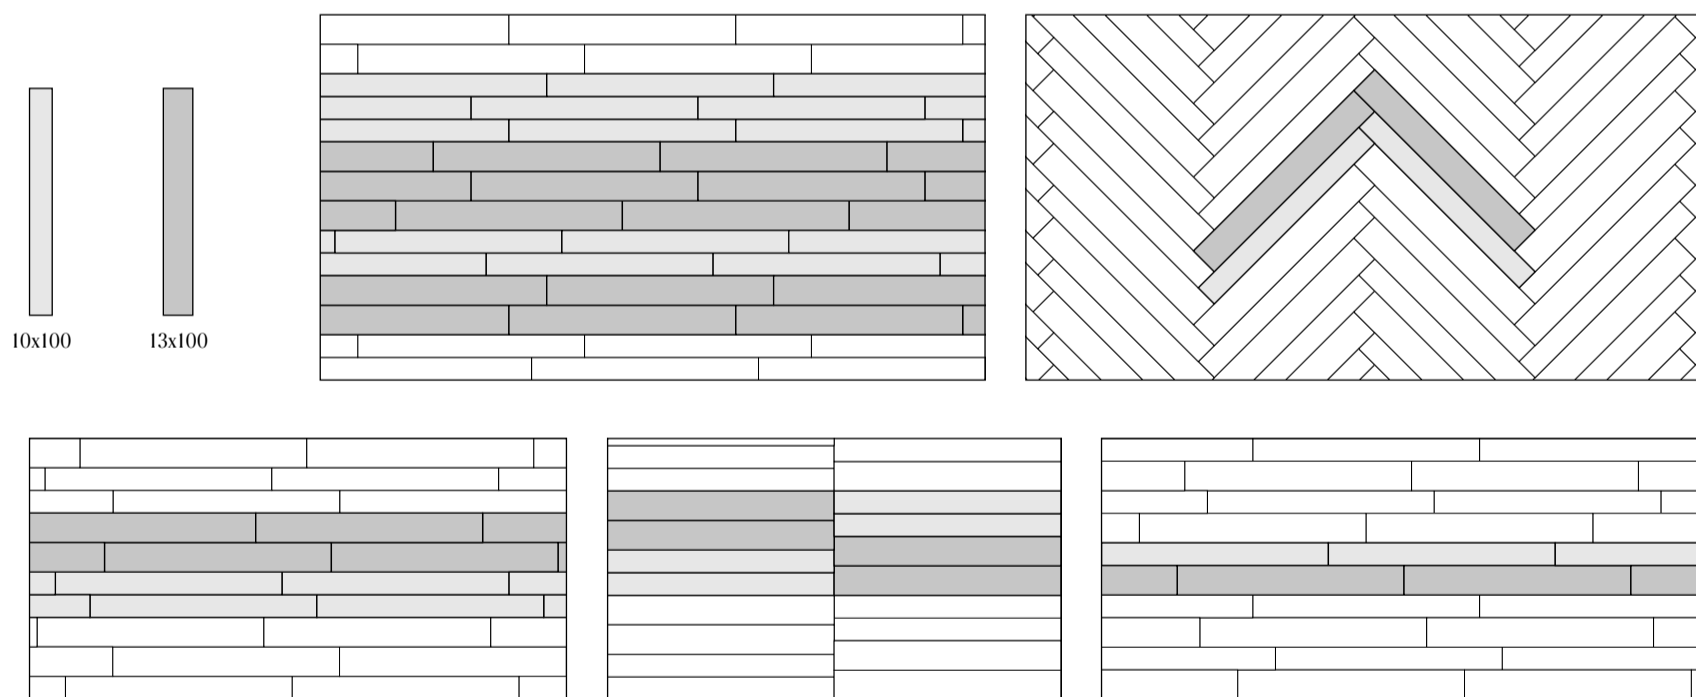

Treverkcountry ist die moderne, dynamische Interpretation historischer Parkettböden mit einem reizvollen rustikalen Akzent. Die 5 Farben in den neuen Formaten 10x100 cm und 13x100 cm werden ausschließlich miteinander verlegt, so dass ein belebtes Flächenbild mit einem fortwährenden Spiel von Hell-Dunkel-Effekten entsteht. Die Kollektion sorgt für eine komfortable, natürlich-elegante Raumatmosphäre und ist für klassische wie moderne Stilwelten geeignet.

Treverkcountry предлагает очарование отмеченного временем паркета в современном и динамичном ключе, не отказываясь от эффектного штриха в деревенском стиле. 5 цветов в новых форматах 10x100 и 13x100 см, которые должны укладываться обязательно вместе, способны оживить поверхности непрерывной игрой света и наделять комфортом и естественной элегантностью как наиболее традиционные интерьеры, так и современные.

Formati · Sizes

10x100 • 13x100

M16A Treverkcountry White

M16C Treverkcountry Beige

M16D Treverkcountry Brown

M16E Treverkcountry Musk

M16F Treverkcountry Grey

Schemi di posa · Installation patterns

Ogni scatola contiene 5 pz del formato 10x100 e 5 pz del formato 13x100 da posare insieme secondo gli schemi suggeriti.  
Each box contains 5 pcs of the 10x100 cm and 5 pcs of the 13x100 cm sizes, for installation together in the layouts suggested.