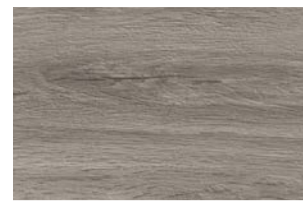

Cover M166 Treverkland Brown

- 1 M164 Treverkland White
- 2 M166 Treverkland Brown
- 3 M165 Treverkland Beige
- 4 M167 Treverkland Taupe
- 5 M168 Treverkland Grey

Colori · Colours

White

Beige

Brown

Taupe

Grey