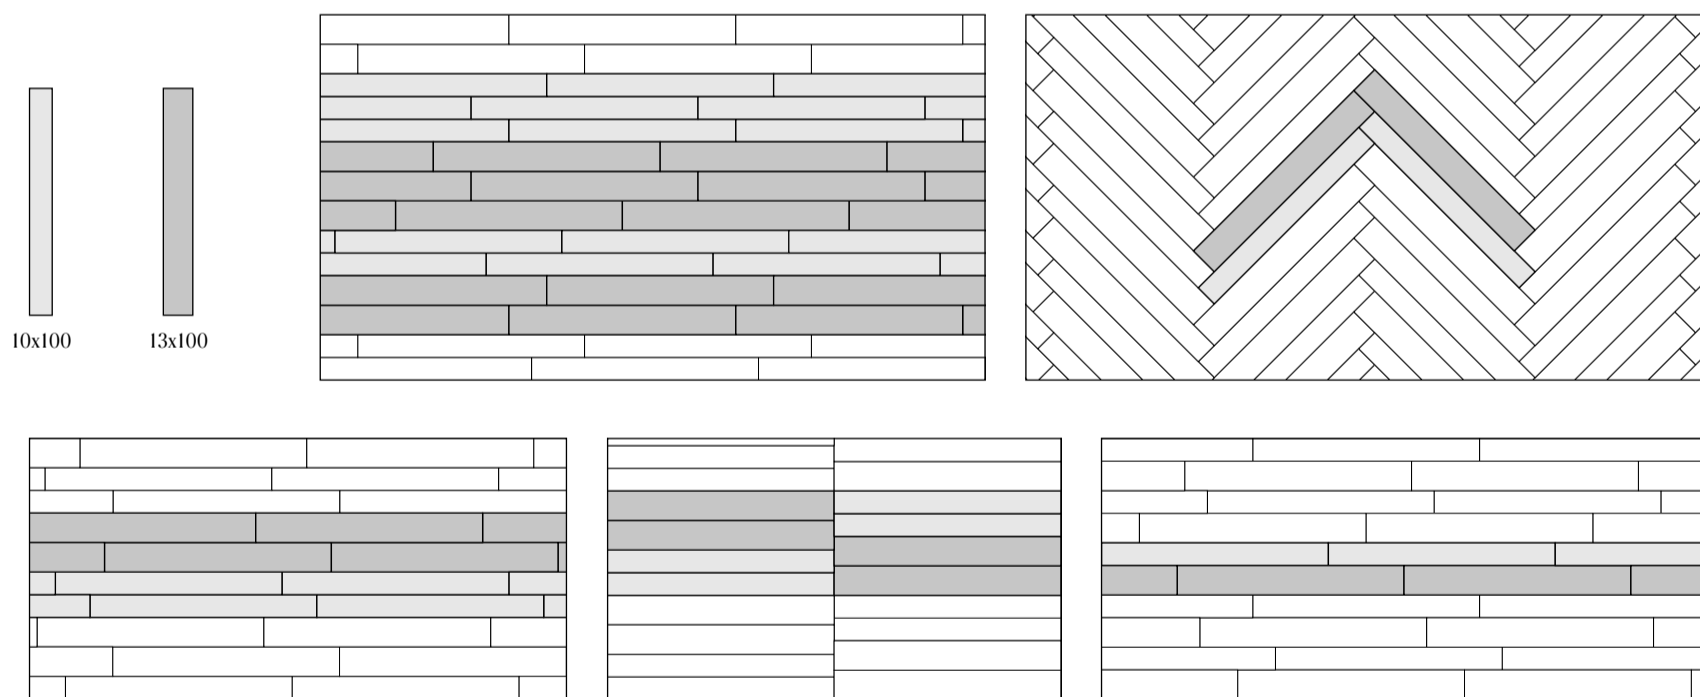

# Treverkland

10x100 e 13x100: due nuovi formati da posare esclusivamente insieme per la collezione Treverkland di Marazzi che restituisce il sapore intenso dei roveri non trattati, ricchi di nodi e venature naturali, con cui realizzare inediti schemi di posa. 5 varianti di colore disponibili per una proposta che infonde carattere e un sofisticato accento vintage, riletto in chiave contemporanea, in ambiti residenziali e in contesti commerciali.

10x100 cm und 13x100 cm: Die Kollektion Treverkland von Marazzi bietet 2 neue Formate, die ausschließlich miteinander verlegt werden. Sie orientiert sich am ausdrucksstarken Materialbild von rauer, unbehandelter Eiche, die zahlreiche Asteschlüsse und starke Maserungen aufweist, und inspiriert zu neuartigen Verlegemustern. Die 5 verfügbaren Farben verleihen privaten und gewerblichen Bereichen eine charakterstarke Ausstrahlung und ein elegantes, modern umgesetztes Vintage-Flair.

10 x 100 y 13 x 100 cm, dos nuevos formatos que colocar exclusivamente juntos para la colección Treverkland de Marazzi, que transmite el sabor intenso de los robles no tratados, llenos de nudos y vetas naturales, con los que realizar esquemas de colocación inéditos. Cinco variantes cromáticas disponibles en una propuesta que infunde carácter y un sofisticado toque vintage, reinterpretado en clave contemporánea, en ámbitos residenciales y espacios comerciales.

M168 Treverkland Grey

Schemi di posa · Installation patterns

Ogni scatola contiene 5 pz del formato 10x100 e 5 pz del formato 13x100 da posare insieme secondo gli schemi suggeriti.  
Each box contains 5 pcs of the 10x100 cm and 5 pcs of the 13x100 cm sizes, for installation together in the layouts suggested.